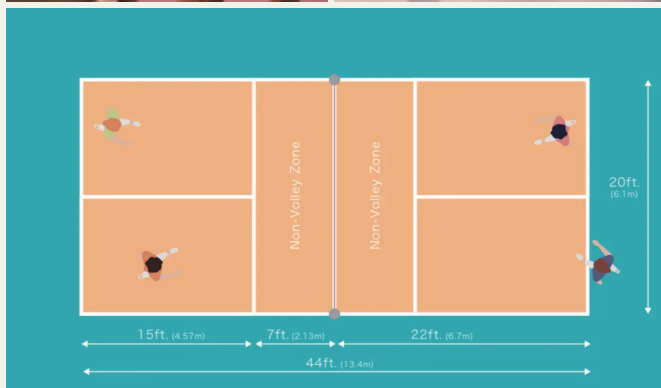

Spreading Pickleball Culture from TOKYO

About Pickleball

アメリカで誕生した、いま一番ホットなスポーツ！バドミントンコートと同じ大きさのコートの中で、プラスチック製のボールを打ち合う、テニスや卓球、バドミントンの要素をミックスした新しい競技です。シンプルなルールと適度な運動量で年齢や体力に関係なく楽しめるスポーツとして、世界中で人気が高まっています。家族や友達と一緒に楽しむのにぴったりのスポーツで、笑顔があふれること間違いなし！

1. Basic Rules 基本ルール

1対1(シングルス)または2対2(ダブルス)でプレーします。ゲームは通常11点制で行われ、11点先取したプレイヤーまたはチームが勝利となり、10対10となった場合は2点差で勝利。3ゲームマッチでは2ゲーム先取した方が勝利となります。得点はサーブ側のみが獲得できます。

2. Serve サーブ

サーブはアンダーハンドで打ち、対角線上の相手コートのノンボレーゾーンを越えるようにボールを入れます。

3. Two-Bounce Rule ツーバウンドルール

サーブ側は、相手のリターンを1回バウンドさせてから返球しなければなりません。コート内でボールがツーバウンドするまではボレー(ノーバウンドでの返球)をすることができません。

4. Kitchen Rule キッチンルール(ノンボレーゾーン)

コート内のボレーをしてはいけないエリアをキッチンと呼び、このエリア内のボレーは禁止されています。ボレー後の勢いで入るのも禁止されているので要注意！

5. End of a Rally ラリーの終わり

1. ラリーは次のいずれかで終了します。
2. ・ボールがアウト(ベースラインの後ろやサイドラインの外側)に落ちたとき。
   - ・ボールがネットに当たり、自分の側に落ちたとき。
   - ・ボールが一方の側で2回バウンドし、プレイヤーが返球できなかったとき。